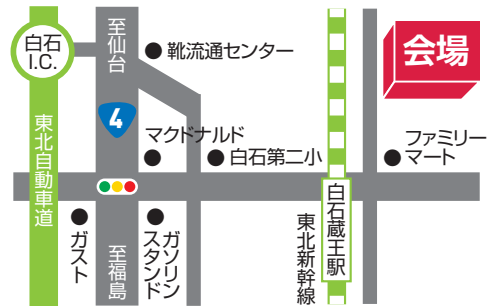

チップシュレッダー

無料診断会実施中

土の簡易診断 してみませんか?

簡易土壌診断で課題と対策がわかります。健康な土づくりで、野菜作りをはじめましょう。

ご希望の方は、土中深さ10cmくらいの土をひと握りお持ちください。

白石市文化体育活動センター

ホワイトキューブ

お問い合わせ 0224-33-2719 蔵王支店

(株)宮城ヤンマー商会

ご来場でアンケートにお答えいただくと、もれなく素敵なプレゼント! https://www.miyagiyanmar-shokai.co.jp/

- List of branch locations: 仙台支店, 名取支店, 角田支店, 槻木支店, 亘理支店, 大河原支店, 川崎支店, 蔵王支店, 古川支店, 小野田支店, 小牛田支店, 米山支店, 石巻支店, 黒川支店, 築館支店.